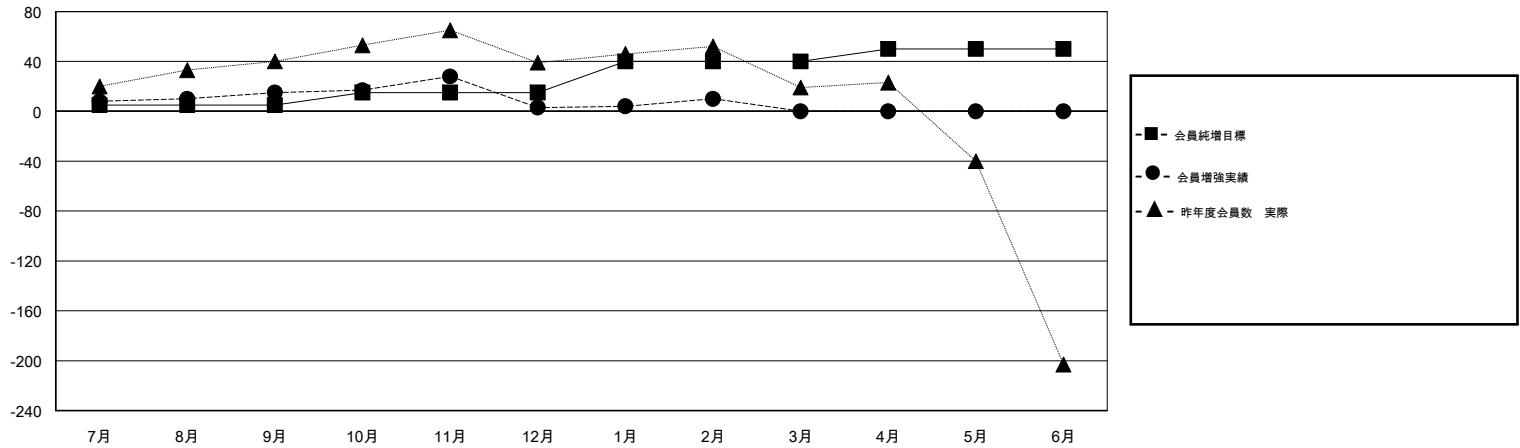

MONTHLY MEMBERSHIP PROGRESS REPORT

District 336 D

Results as of: 02/28/2018

GMT: MASAYOSHI MARUYAMA, YASUHISA NAKAMURA

地域 JAPAN

GMT会則地域

クラブ				名			
結果: 2017-2018				結果: 2017-2018			
四半期	新クラブ目標	新クラブ	解散クラブ	四半期	会員純増目標	会員増強実績	退会者(転籍を含む) 実際
7月/8月/9月	0	0	0	7月/8月/9月	5	98	81
10月/11月/12月	0	0	0	10月/11月/12月	10	48	58
1月/2月/3月	1	0	0	1月/2月/3月	25	34	27
4月/5月/6月	0	0	0	4月/5月/6月	10	0	0

新クラブ目標及び実績累計

会員目標及び実績累計

解散クラブ: 0	70 CLUBS OF 91 一名以上の新会員を登録	男女別	
		男性	2,749 (85.53%)
		女性	465 (14.47%)
		女性%年度目標: 1%	
退会者		世帯主/家族会員合計	546
物故会員	26	国際会費半額の家族会員	274
クラブ解散	0		
その他	140		
合計	166		

[会員累計データを見るには、ここをクリック](#)